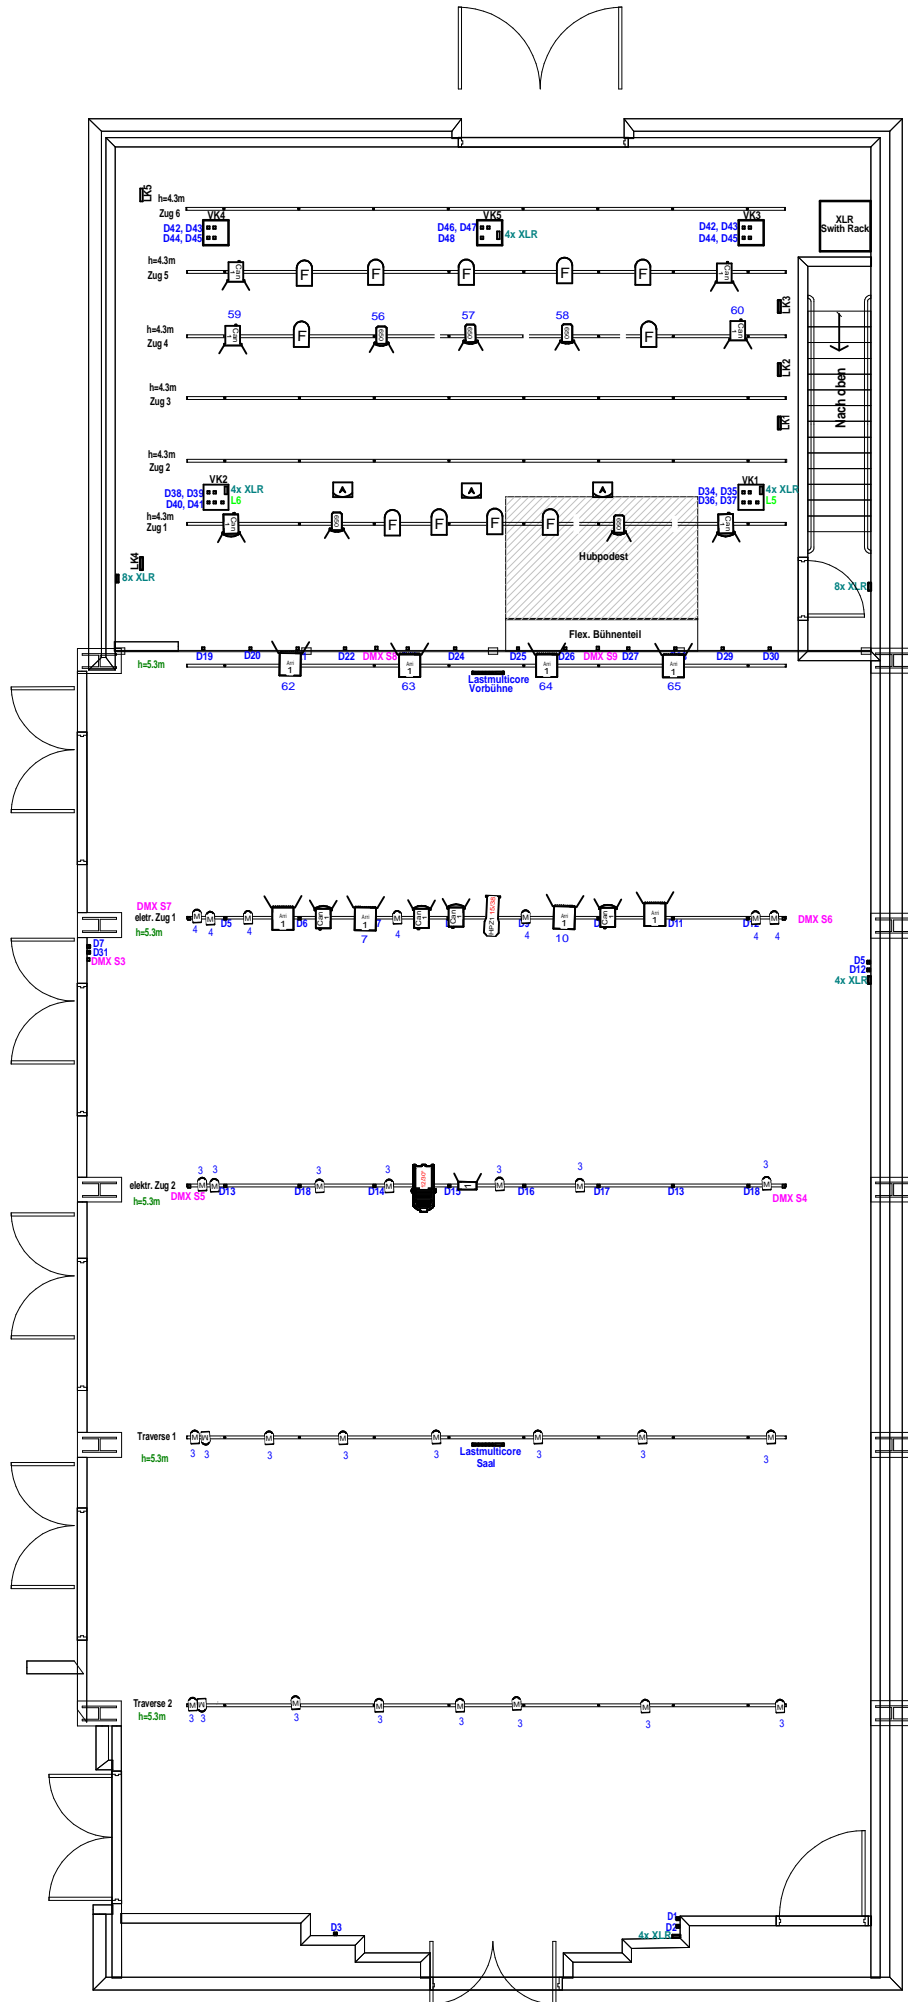

Bosco
Saal
Oberer Kirchenweg 1
82131 Gauting

Bühne:
Breite 12,00 m
Länge 8,80 m
Höhe 4,30