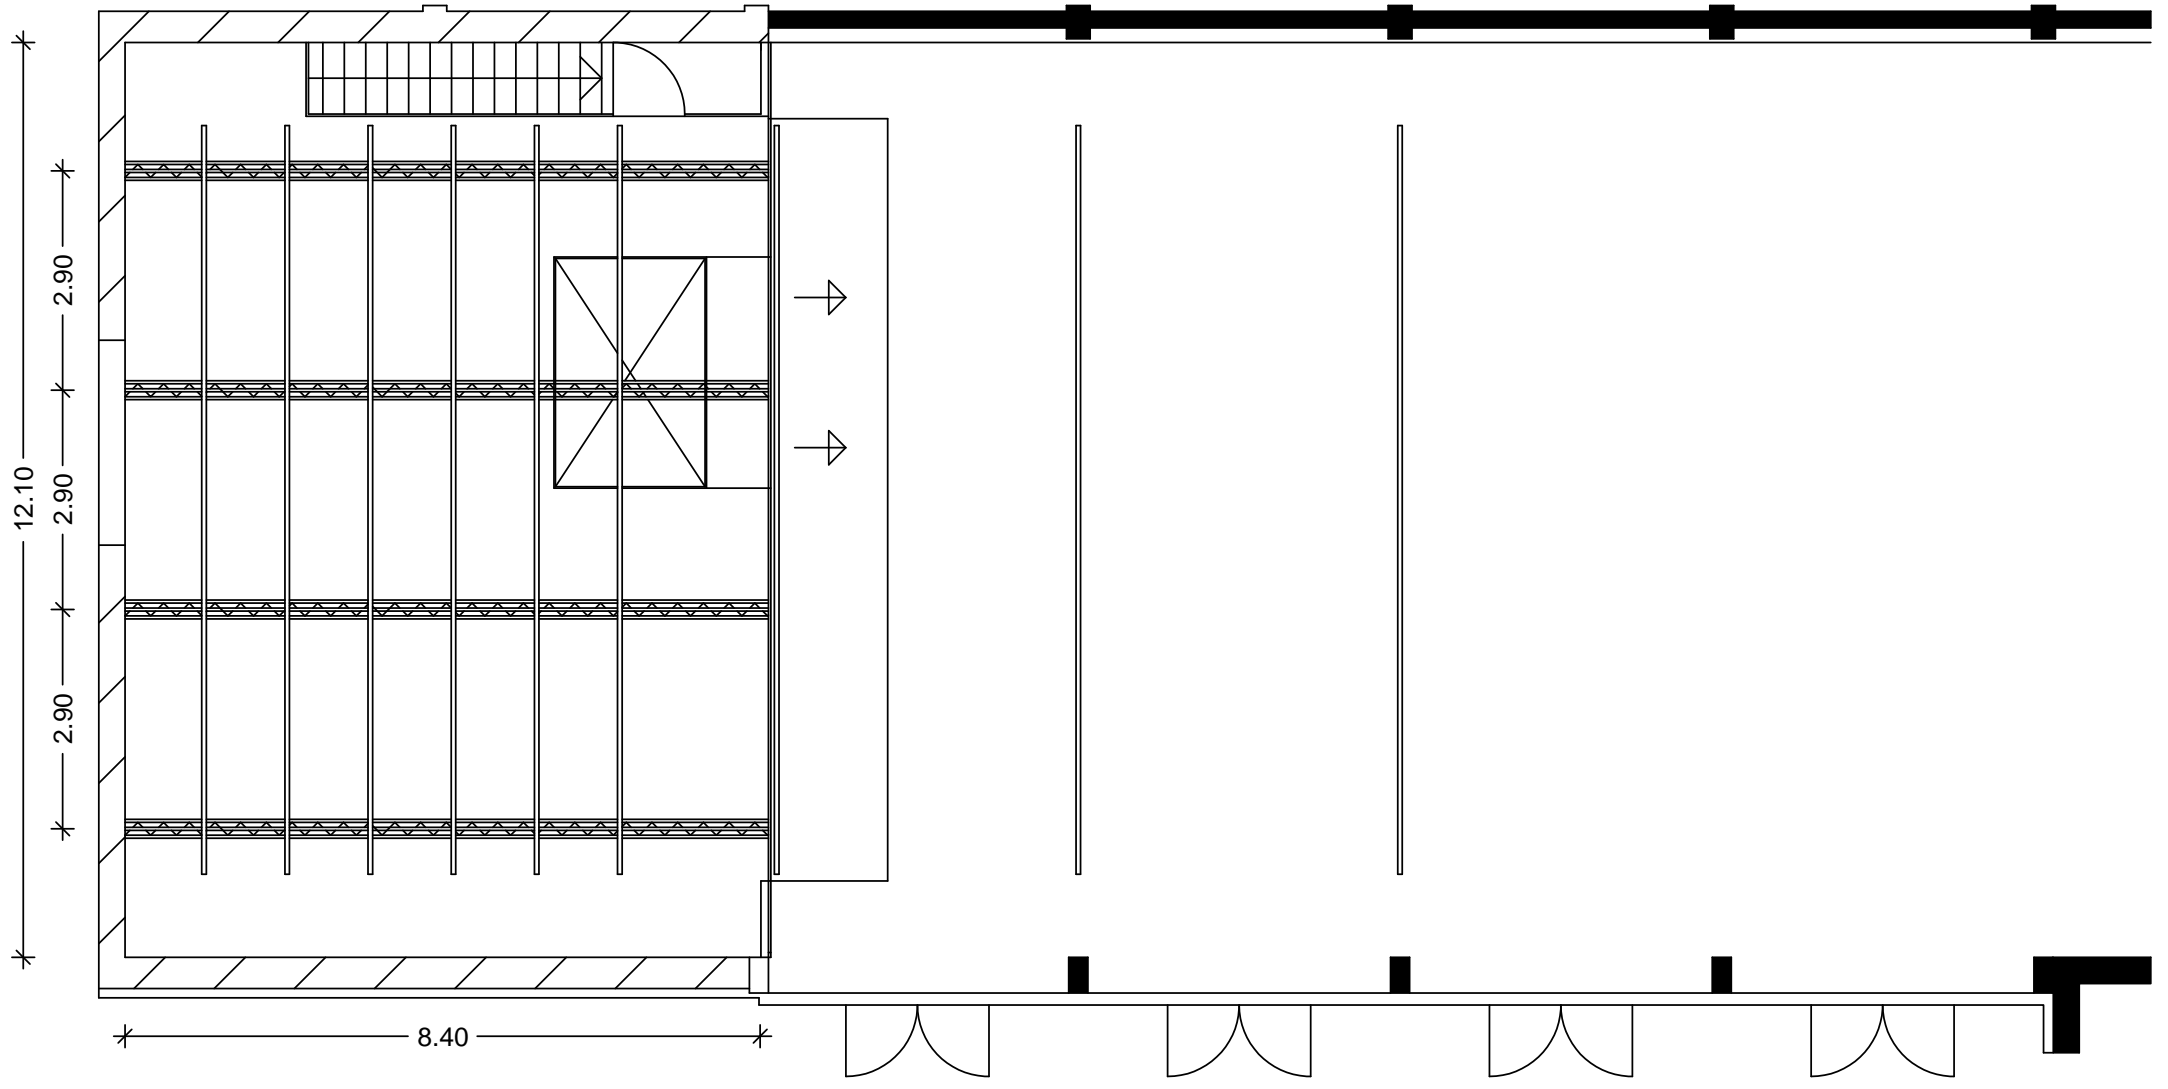

Besucherraum:
Breite 12,00 m
Länge 20,20 m
Höhe 5,30

Bosco
Saal
Oberer Kirchenweg 1
82131 Gauting

Bühne:
Breite 12,00 m
Länge 8,80 m
Höhe 4,30

12.10

8.40

2.90

2.90

2.90